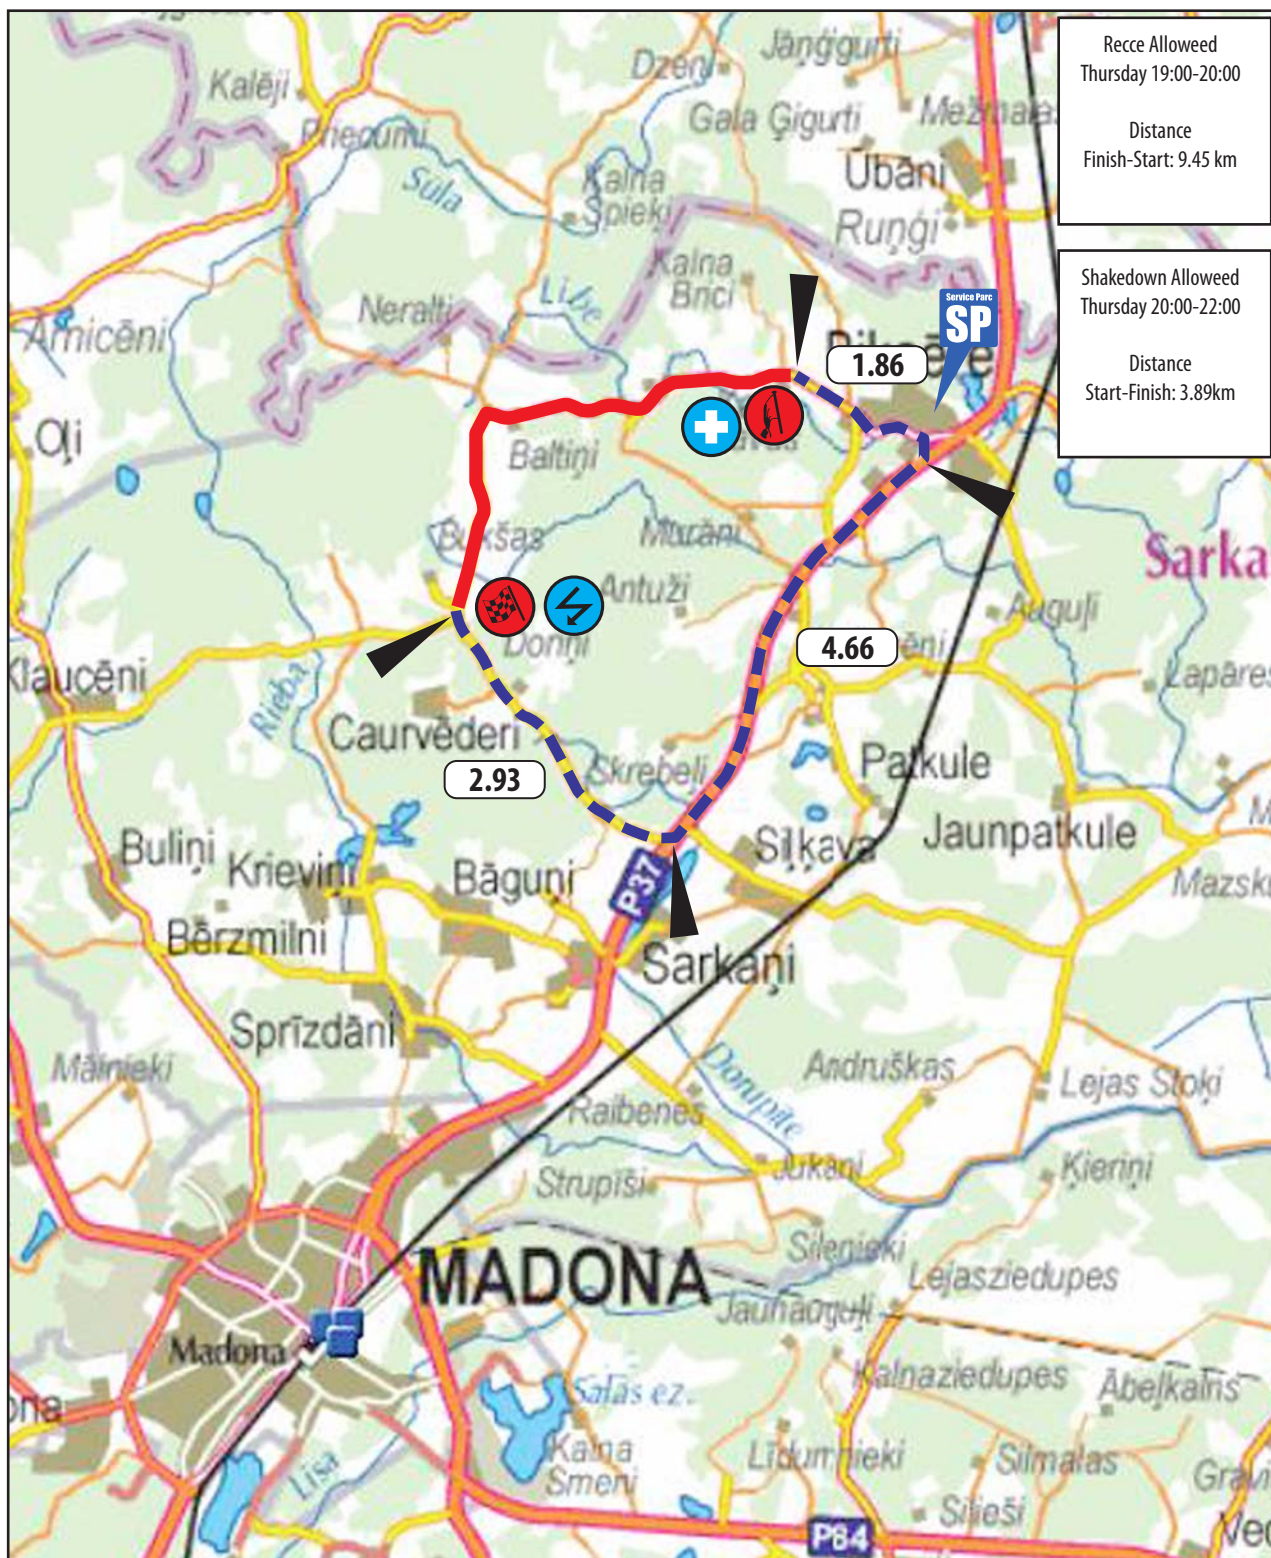

APPENDIX 3.6

Route SP MADONA - Shakedown Ceļš SP MADONA - Testa posms

SP Madona		Distance / Distance		Page/Lpp.	
Service Park Shakedown		10.31 km		2	
Distance / Distance		DIRECTION VIRZIENS	A G	INFORMATION INFORMĀCIJA	Dist. to do Attālums līdz LK
Total Kopā	Partial Līdz orient.				
9.43	4.97				0.88
10.21	0.78			 See Page 2A	0.10
10.31	0.10		8		

SP Shakedown scheme
SP Testa posms plāns

APPENDIX 3.6

APPENDIX 3.6

Route SP Shakedown - Shakedown Start Ceļš SP Testa Posms - Testa Posms Starts

Service Park Shakedown		Distance / Distance		Page/Lpp.
Shakedown Start		1.86 km		3
Total Kopā	Partial Līdz orient.	DIRECTION VIRZIENS	INFORMATION INFORMĀCIJA	Dist. to do Attālums līdz LK
0,00	0,00		SP Shakedown OUT	1.86
0.21	0.21			1.65
0.42	0.21			1.44
1.08	0.66			0.78
1.86	0.78		Shakedown START 	0.00

Shakedown Testa Posms

APPENDIX 3.6

APPENDIX 3.6

Shakedown Testa Posms

Shakedown Start		Distance / Distance		Page/Lpp.	
Service Park Shakedown		12.23 km		4	
Distance / Distance		DIRECTIONS VIRZIENS	A G	INFORMATION INFORMĀCIJA	Dist. to do Attālums līdz LK
Total Kopā	Partial Līdz orient.				
0.00	0.00			Shakedown START 	12.23
1.02	1.02				11.21
1.37	0.35				10.86
2.78	1.41				9.45
3.89	1.11			Shakedown FINISH	8.34
4.54	0.65				7.69

Route SP Shakedown - SP Madona
Ceļš SP Testa Posms - SP Madona

APPENDIX 3.6

Service Park Shakedown		Distance / Distance		Page/Lpp.	
Service Park Shakedown		9.21 km		7	
Distance / Distance		DIRECTION VIRZIENS	A G	INFORMATION INFORMĀCIJA	Dist. to do Attālums līdz LK
Total Kopā	Partial Līdz orient.				
7.26	0.76	7		MADONA	1.95
8.96	1.70	8		Gaujas iela →	0.25
9.21	0.25	9		Service IN	0.00