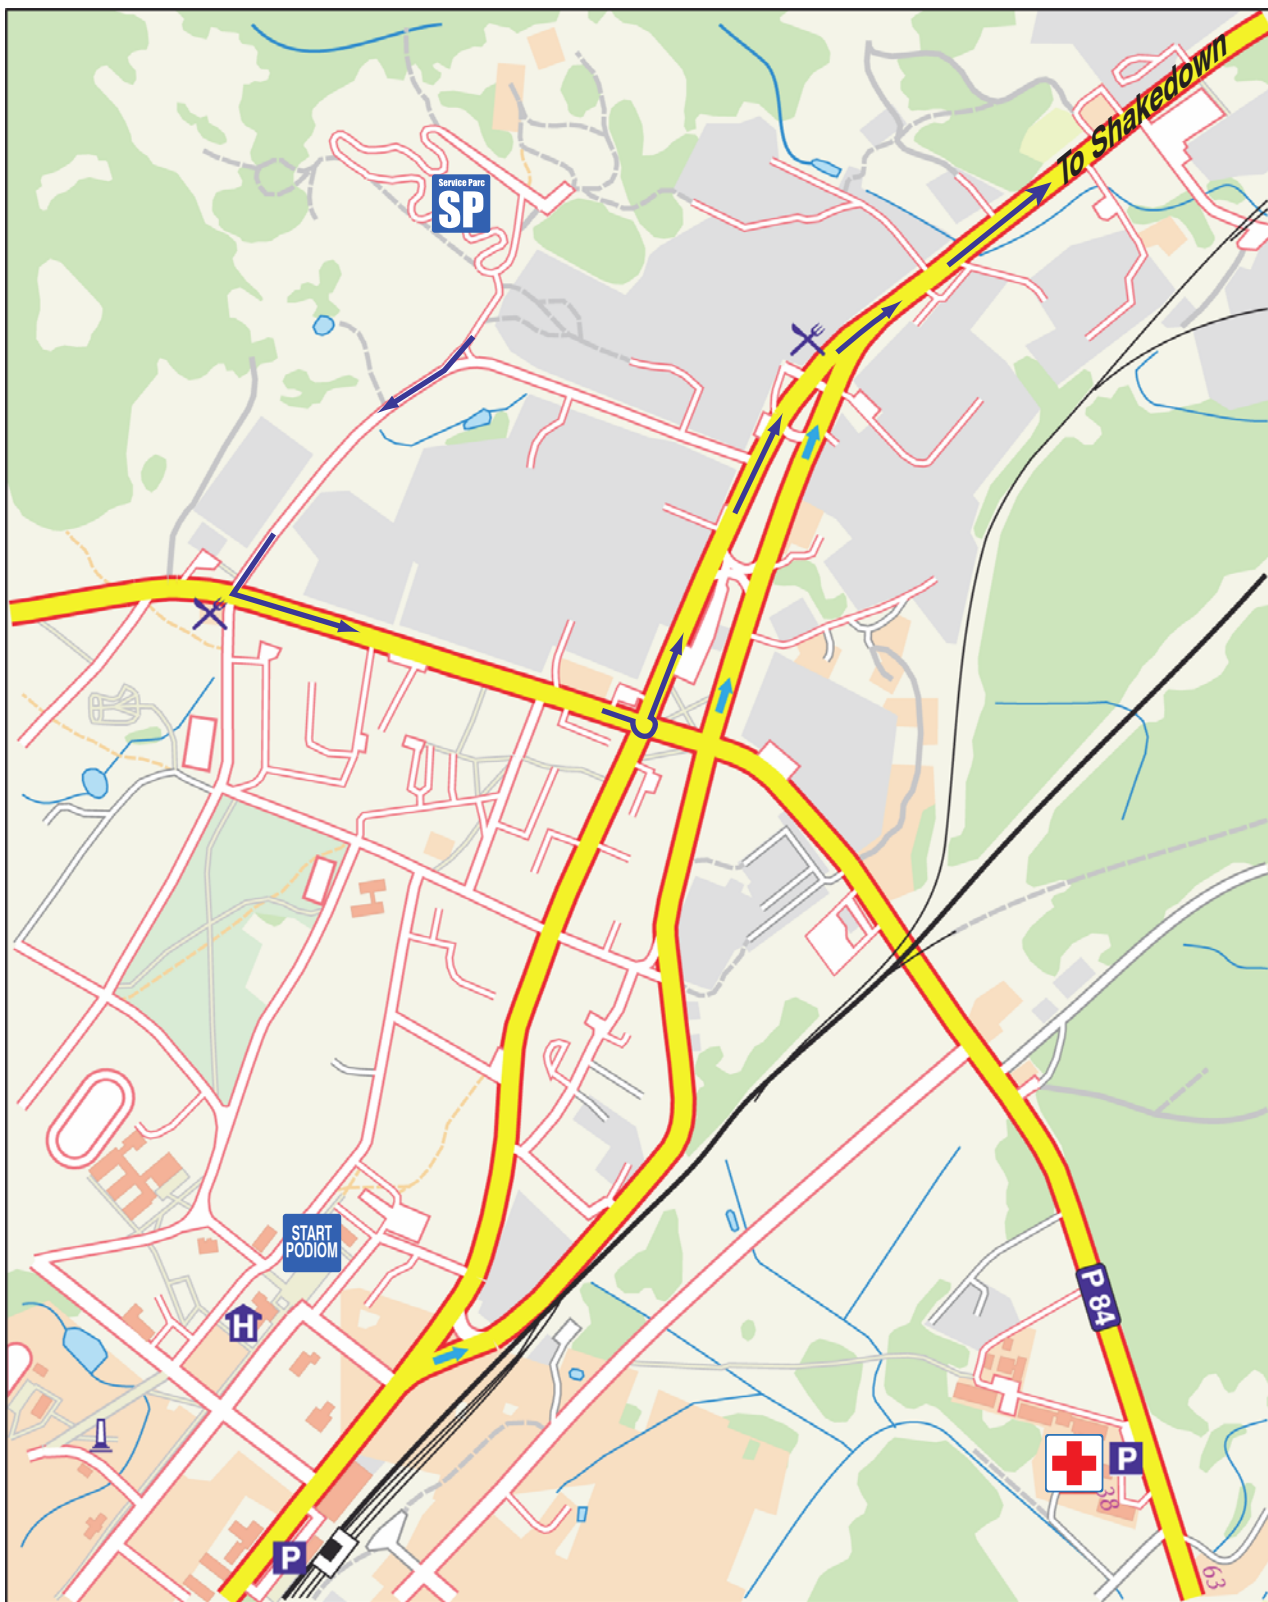

Route SP MADONA - Shakedown
 Ceļš SP MADONA - Testa posms

APPENDIX 3.6

APPENDIX 3.6

Route SP MADONA - Shakedown Ceļš SP MADONA - Testa posms

Route SP MADONA - Shakedown
Ceļš SP MADONA - Testa posms

APPENDIX 3.6

SP Madona		Distance / Distance		Page/Lpp.	
Service Park Shakedown		10.31 km		1	
Total Kopā	Distance / Distance Partial Līdz orient.	DIRECTION VIRZIENS	A G	INFORMATION INFORMĀCIJA	Dist. to do Attālums līdz LK
0,00	0,00			SERVICE PARK MADONA OUT	10.31
0.39	0.39				9.92
0.89	0.50				9.42
2.99	2.10			MADONA	7.32
3.76	0.77			SARKAŅI	6.55
4.46	0.70			SARKAŅI	5.85

APPENDIX 3.6

Route SP MADONA - Shakedown Ceļš SP MADONA - Testa posms

SP Madona		Distance / Distance		Page/Lpp.	
Service Park Shakedown		10.31 km		2	
Distance / Distance		DIRECTION VIRZIENS	A G	INFORMATION INFORMĀCIJA	Dist. to do Attālums līdz LK
Total Kopā	Partial Līdz orient.				
9.43	4.97				0.88
10.21	0.78			 See Page 2A	0.10
10.31	0.10		8		

Route SP Shakedown - SP Madona
Ceļš SP Testa Posms - SP Madona

APPENDIX 3.6

Service Park Shakedown		Distance / Distance		Page/Lpp.	
Service Park Shakedown		9.21 km		7	
Distance / Distance		DIRECTION VIRZIENS	A G	INFORMATION INFORMĀCIJA	Dist. to do Attālums līdz LK
Total Kopā	Partial Līdz orient.				
7.26	0.76	7		MADONA	1.95
8.96	1.70	8		Gaujas iela →	0.25
9.21	0.25	9		Service IN	0.00